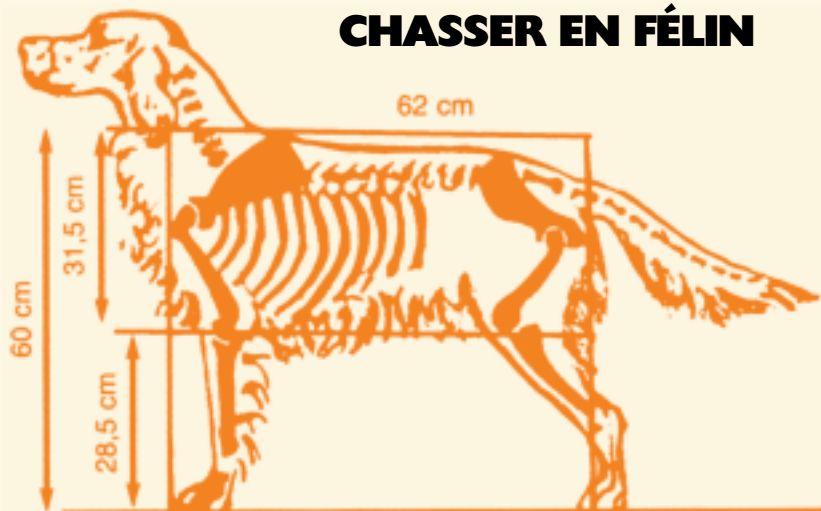

Directives de jugement en exposition

Un Setter anglais est "beau" lorsque sa morphologie lui permet de réaliser au mieux ce pourquoi il est fait :

CHASSER EN FÉLIN

CARACTÉRISTIQUES MORPHOLOGIQUES ESSENTIELLES

- 1 - Lignes supérieures du crâne parallèles
- 2 - Une excellente épaule (omoplate + humérus long et incliné) donnant le "près de terre"
- 3 - Corps inscrit dans un rectangle
- 4 - Une excellente poitrine (haute et profonde)
- 5 - Une cuisse longue et parfaitement angulée
- 6 - Une démarche souple et bien en ligne
- 7 - Taille minimum (pour CACS) : Femelles : 55 cm
Mâles : 58 cm

POINTS DE NON-CONFIRMATION

Type général

- Manque de type dans l'expression et la morphologie (tête et corps)
- Taille non comprise dans les limites admises en France (femelles : 55 à 60 cm, mâles : 58 à 62 cm, avec 2 cm de tolérance pour le minimum à la confirmation)